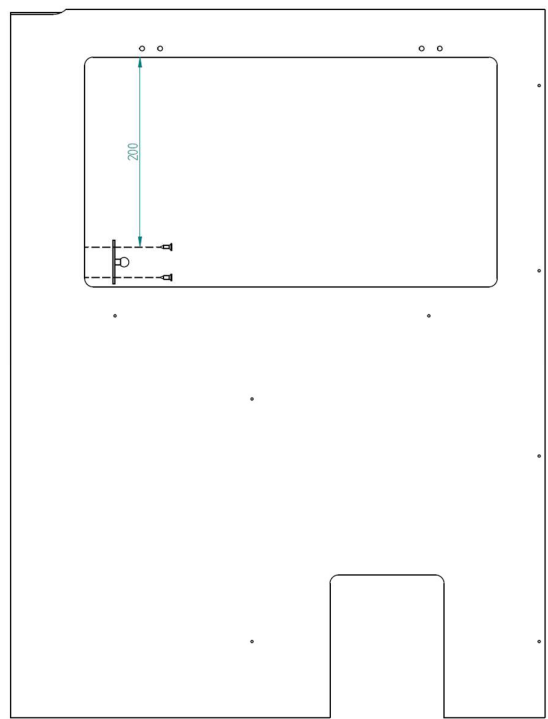

Kolík 6x25 - 2x
Vrut 3,5x50 - 4x

Kolík 6x25 - 3x
Vrut 3,5x50 - 8x

- Vrut 3,5x50 - 12x
- Vrut 3,5x12 - 6x
- Kování pístu - 3x

Vrut 3,5x12 - 6x

3x

Šroub M4x10 - 12x