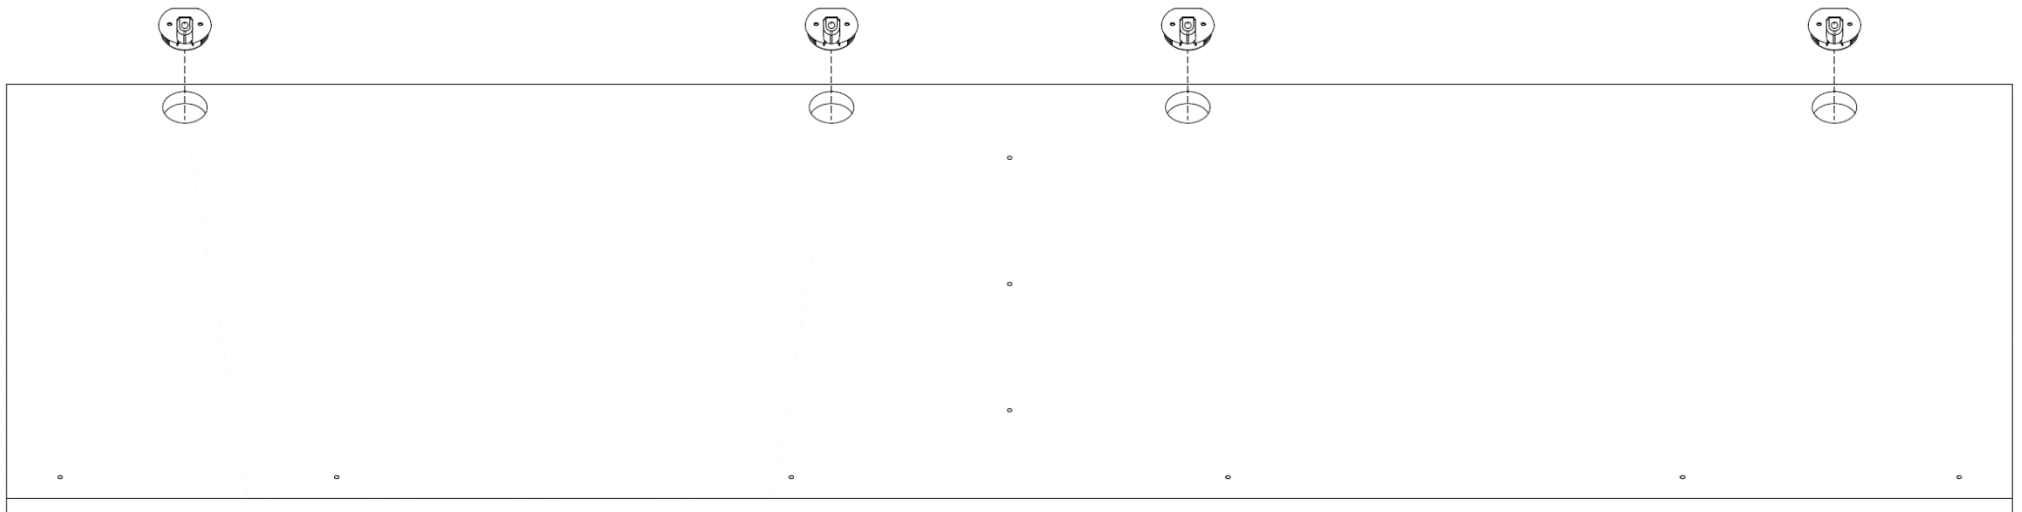

KPS Automobile s.r.o.

Univerzální návod na HM podstropní skříňky

2x

(pravá a levá dvířka)

8x Vrut 3,5x12

4x Korpusová spojka

6x Vrut 3,5x50

6x kolík 6x25