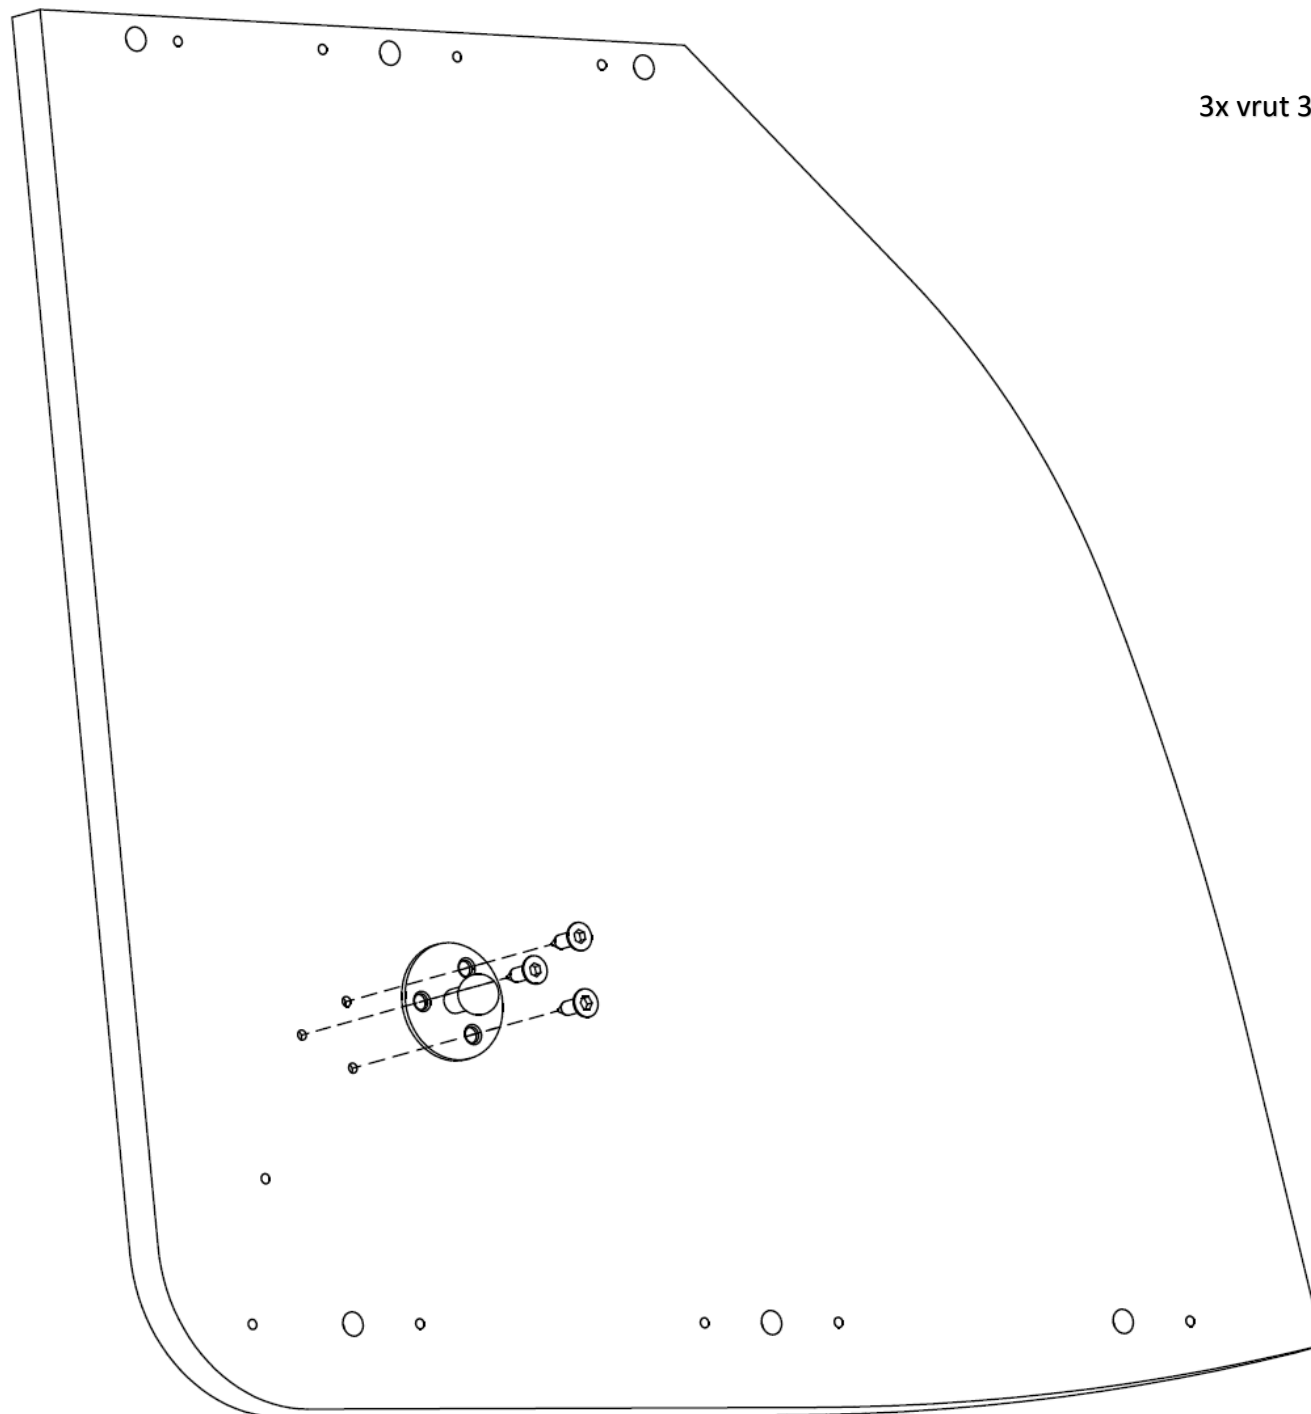

KPS Automobile s.r.o.

Univerzální návod na HM podstropní skříňky

2x

(pravá a levá dvířka)

8x Vrut 3,5x12

4x Korpusová spojka

6x Vrut 3,5x50

6x kolík 6x25

8x Narážecí matice M4

2x
(pravý a levý bok)

3x vrut 3,5x12

6x Vrut 3,5x50

5x kolík 6x25

20x Vrut 3,5x50
12x kolík 6x25