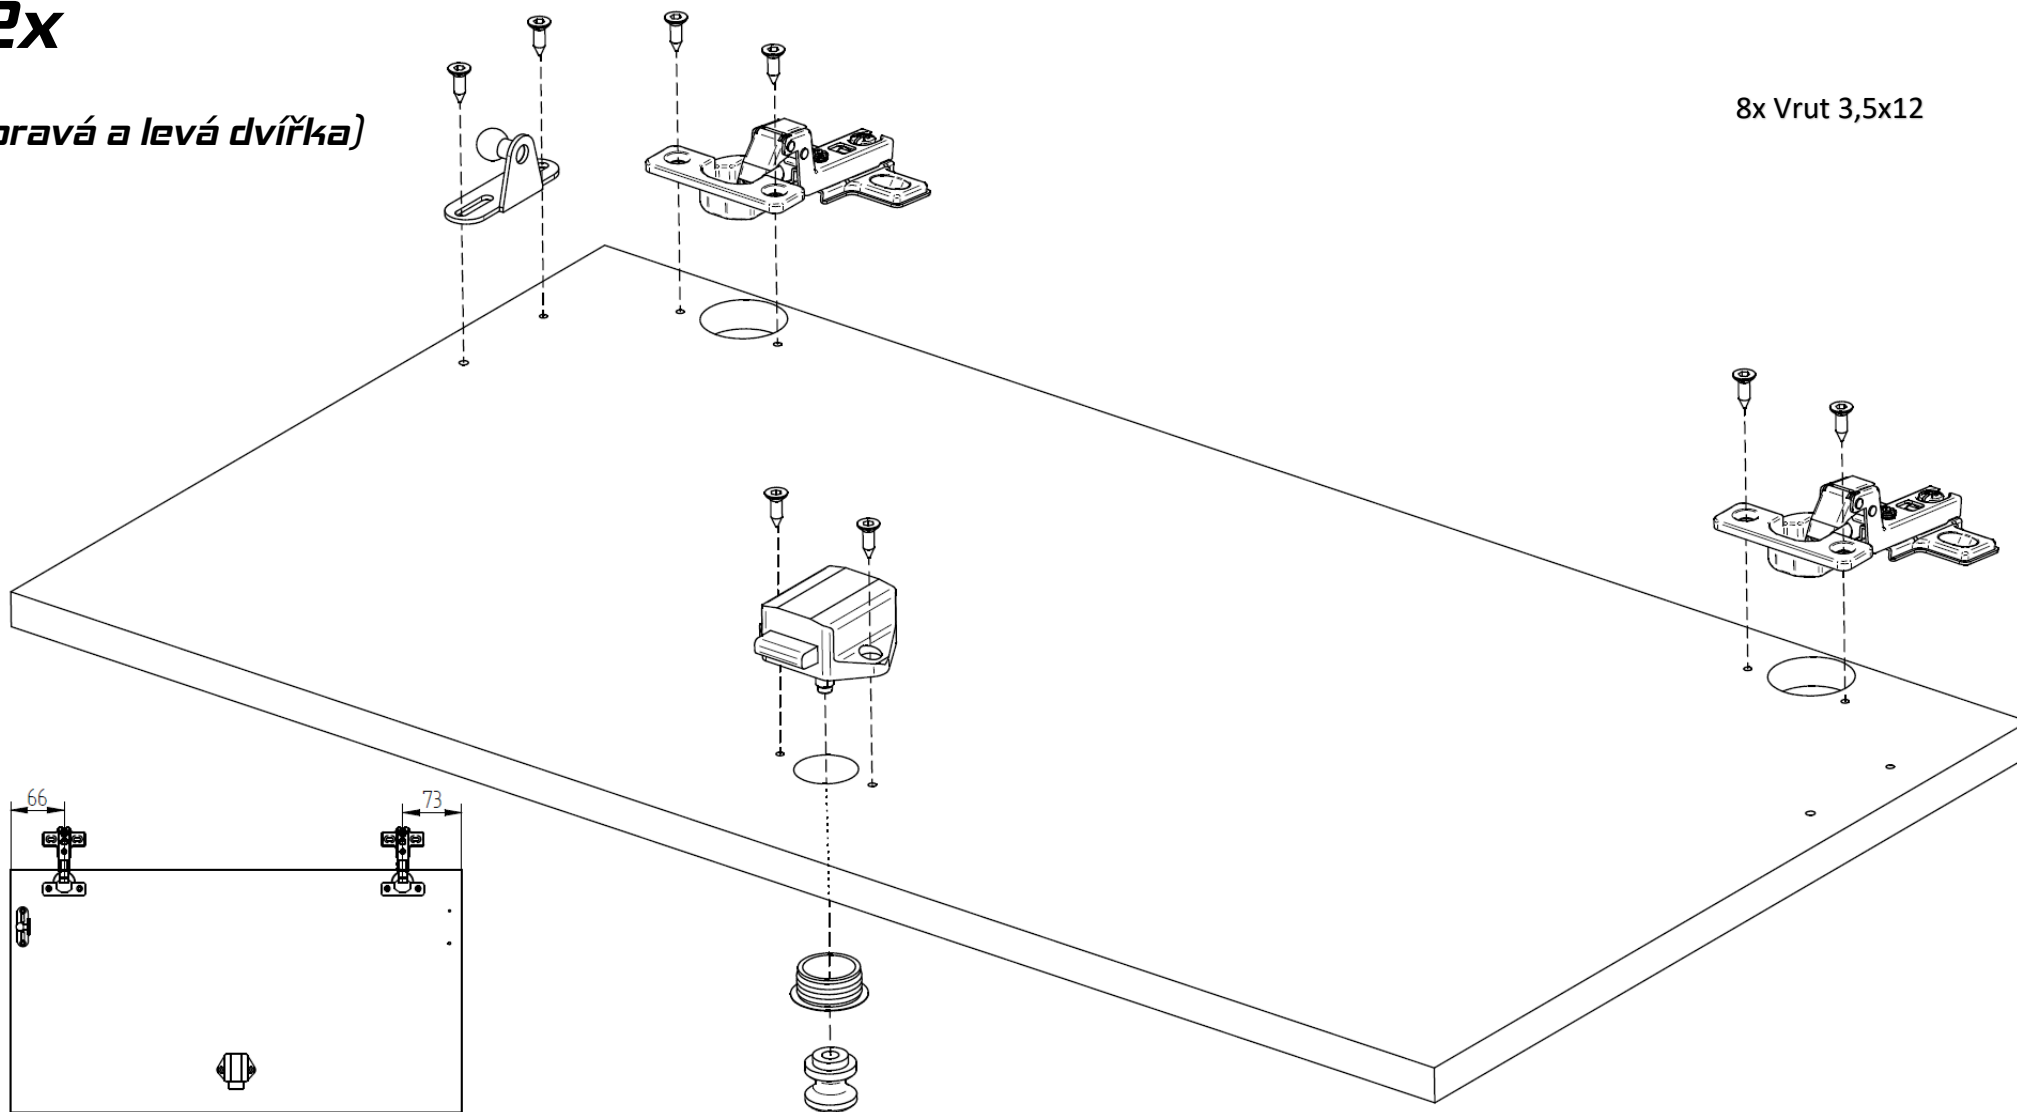

KPS Automobile s.r.o.

Univerzální návod na HM podstropní skříňky

2x

(pravá a levá dvířka)

8x Vrut 3,5x12

4x Korpusová spojka

6x Vrut 3,5x50

6x kolík 6x25

8x Narážecí matice M4

2x
(pravý a levý bok)

3x vrut 3,5x12

6x Vrut 3,5x50

5x kolík 6x25

20x Vrut 3,5x50
12x kolík 6x25