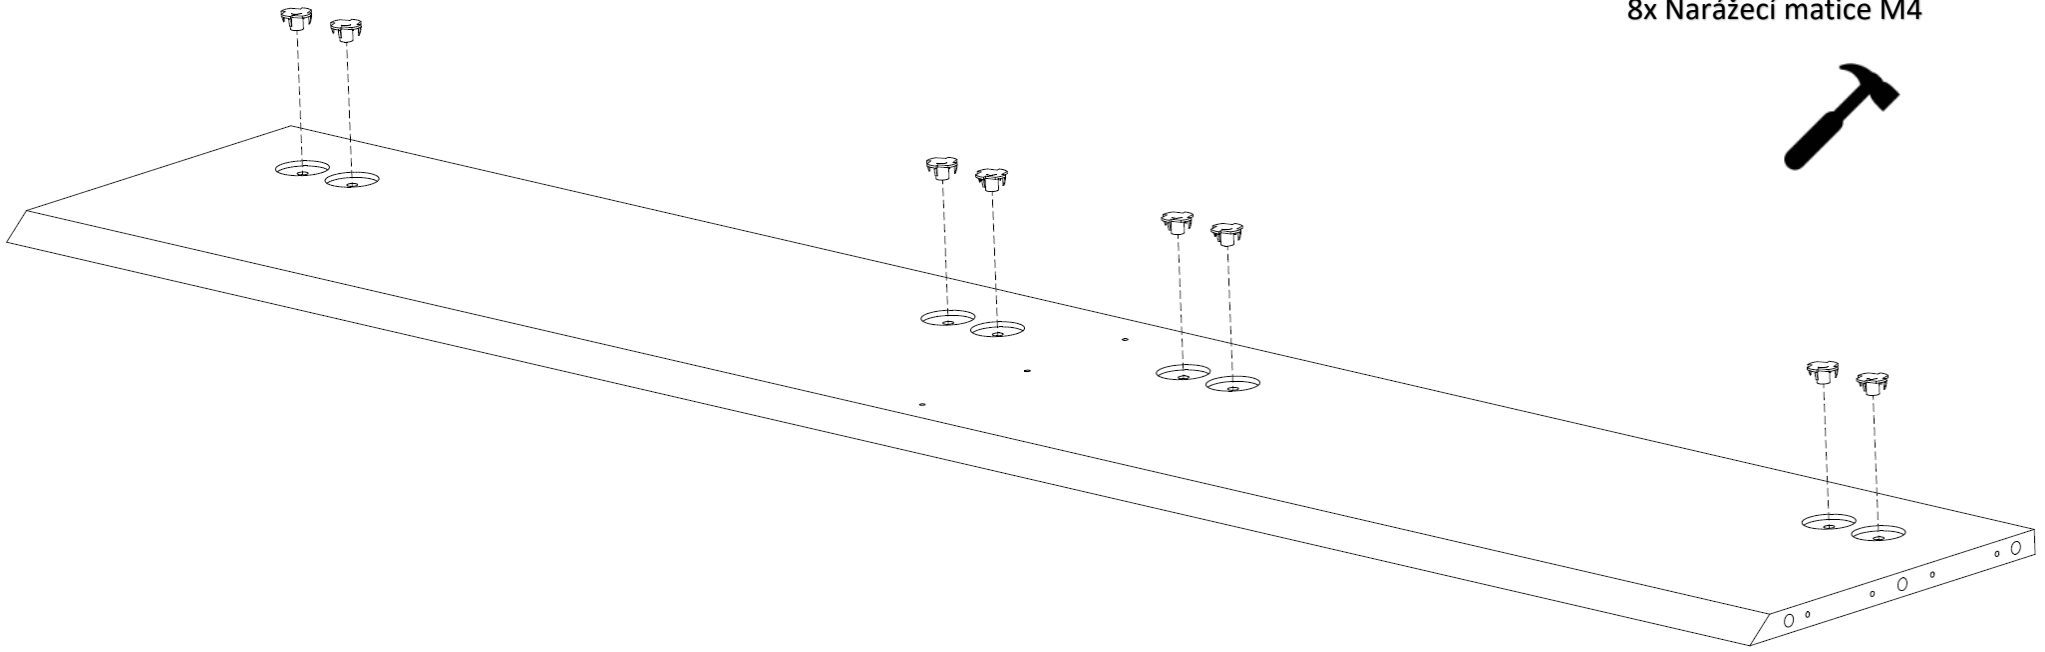

KPS Automobile s.r.o.

Univerzální návod na HM podstropní skříňky

2x

(pravá a levá dvířka)

8x Vrut 3,5x12

4x Korpusová spojka

6x Vrut 3,5x50

6x kolík 6x25

8x Narážecí matice M4

2x
(pravý a levý bok)

3x vrut 3,5x12

6x Vrut 3,5x50

5x kolík 6x25

20x Vrut 3,5x50
12x kolík 6x25