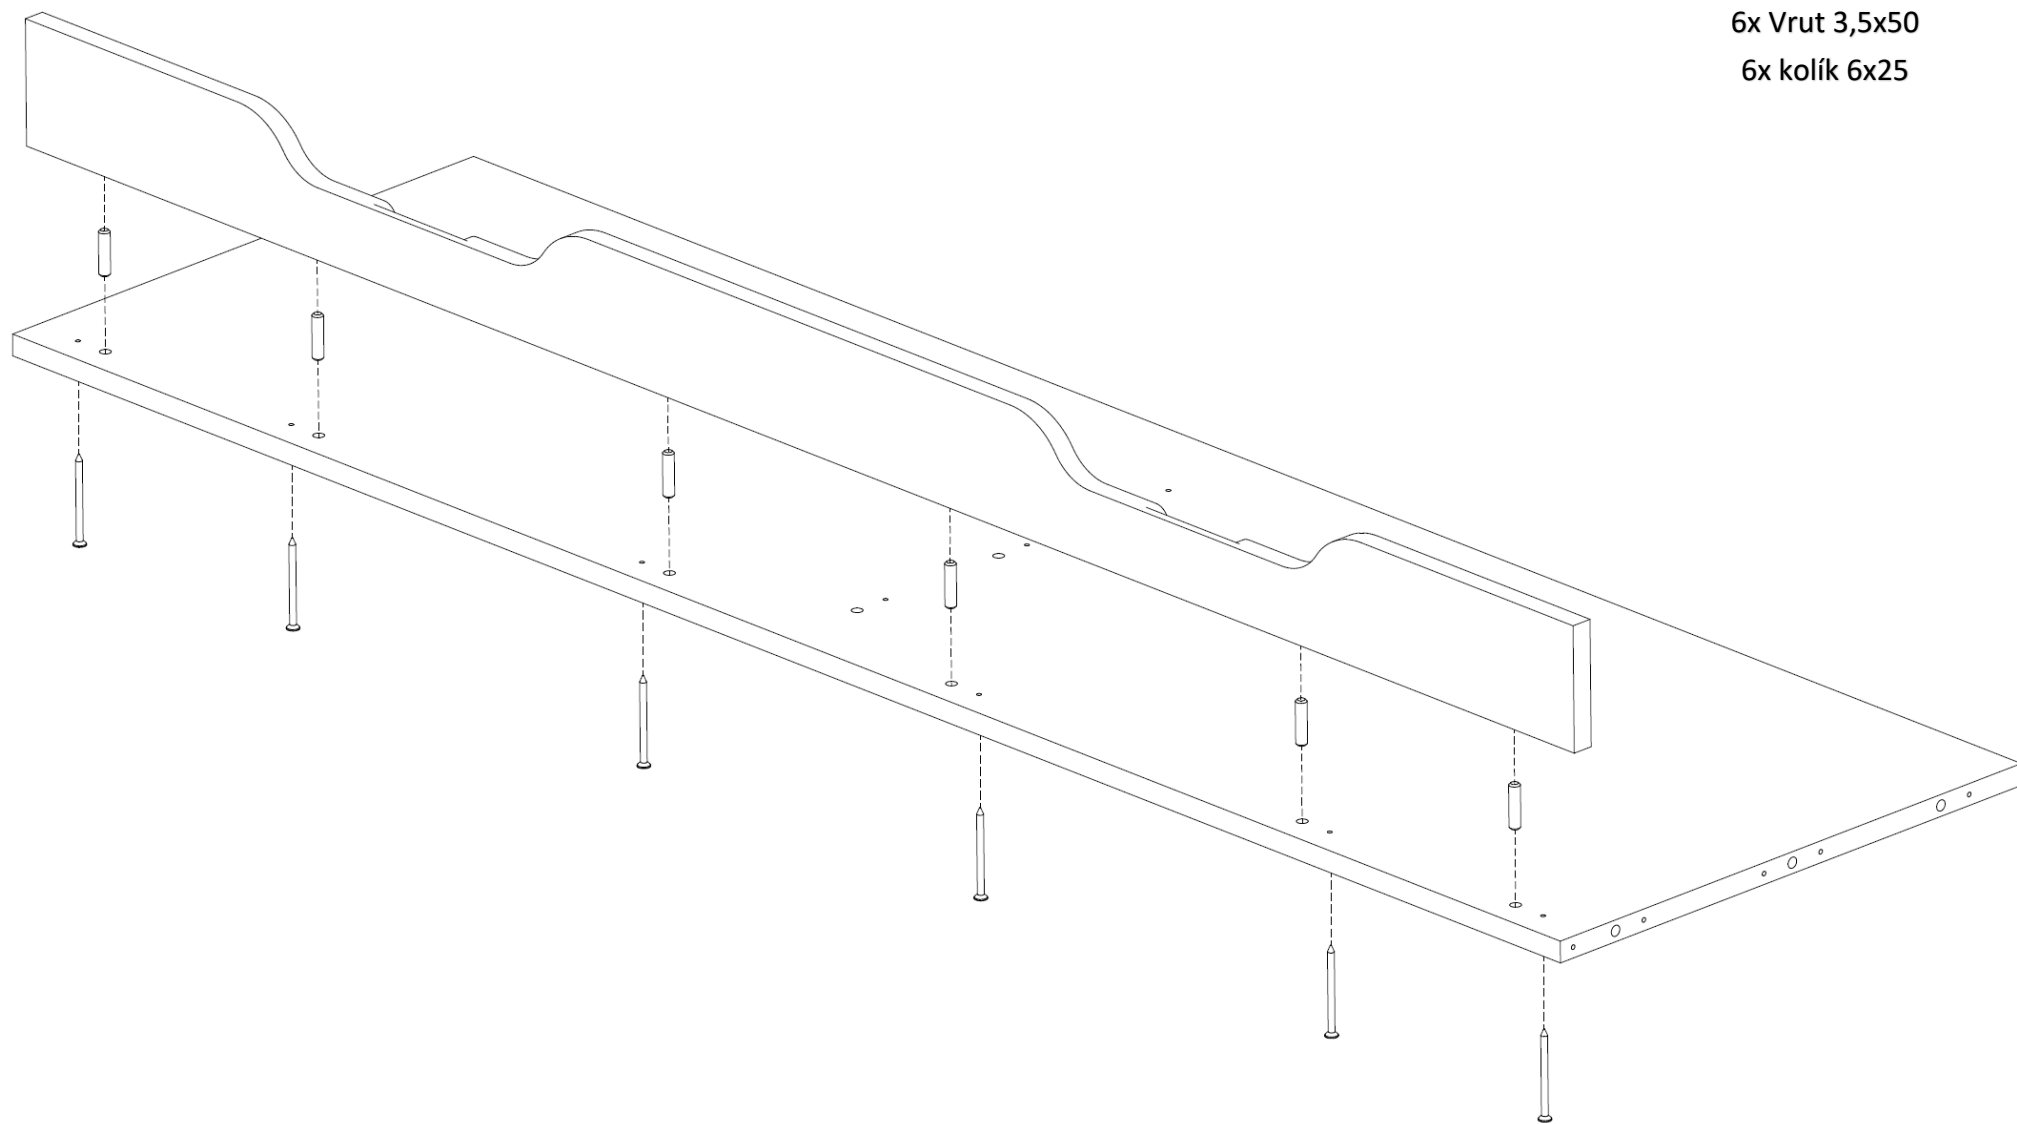

KPS Automobile s.r.o.

Univerzální návod na HM podstropní skříňky

2x

(pravá a levá dvířka)

8x Vrut 3,5x12

4x Korpusová spojka

6x Vrut 3,5x50

6x kolík 6x25

8x Narážecí matice M4

2x
(pravý a levý bok)

3x vrut 3,5x12

6x Vrut 3,5x50

5x kolík 6x25

20x Vrut 3,5x50
12x kolík 6x25