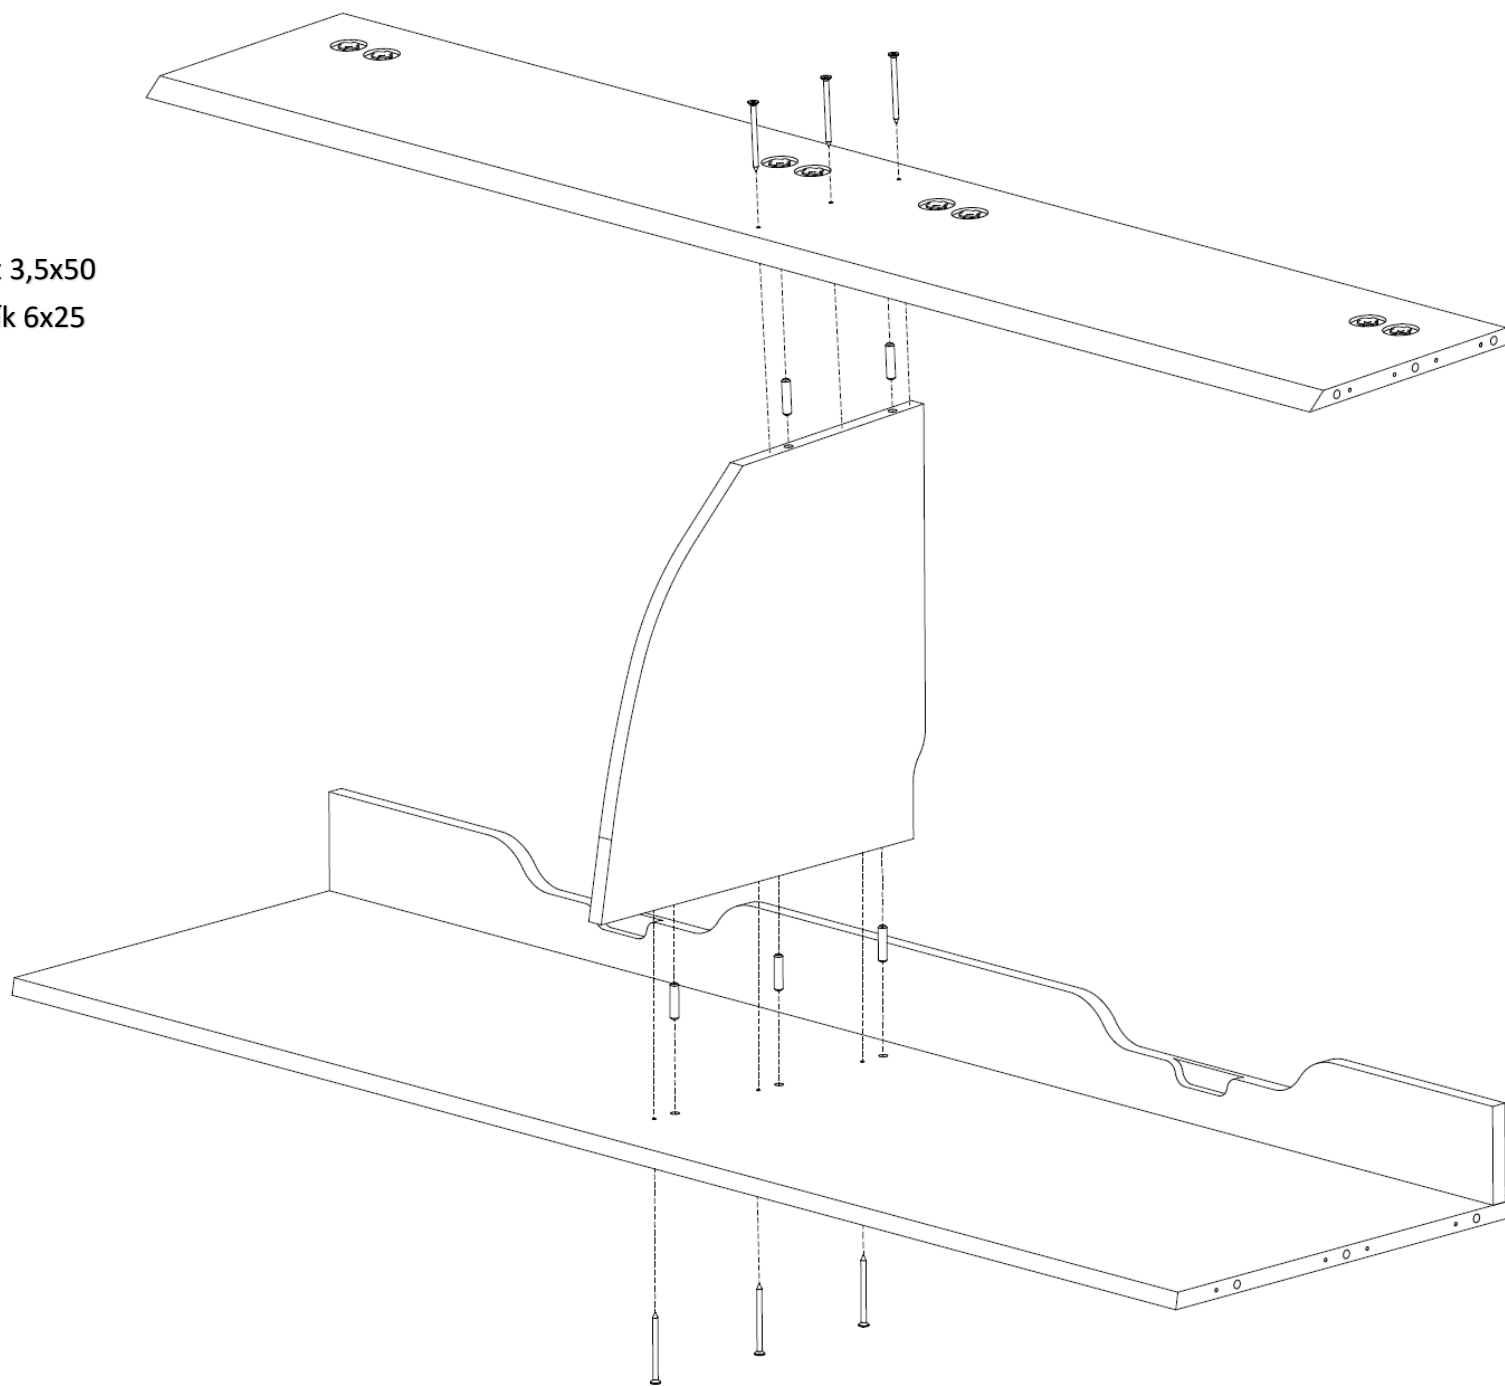

8x Narážecí matice M4

2x
(pravý a levý bok)

3x vrut 3,5x12

6x Vrut 3,5x50

5x kolík 6x25

20x Vrut 3,5x50
12x kolík 6x25